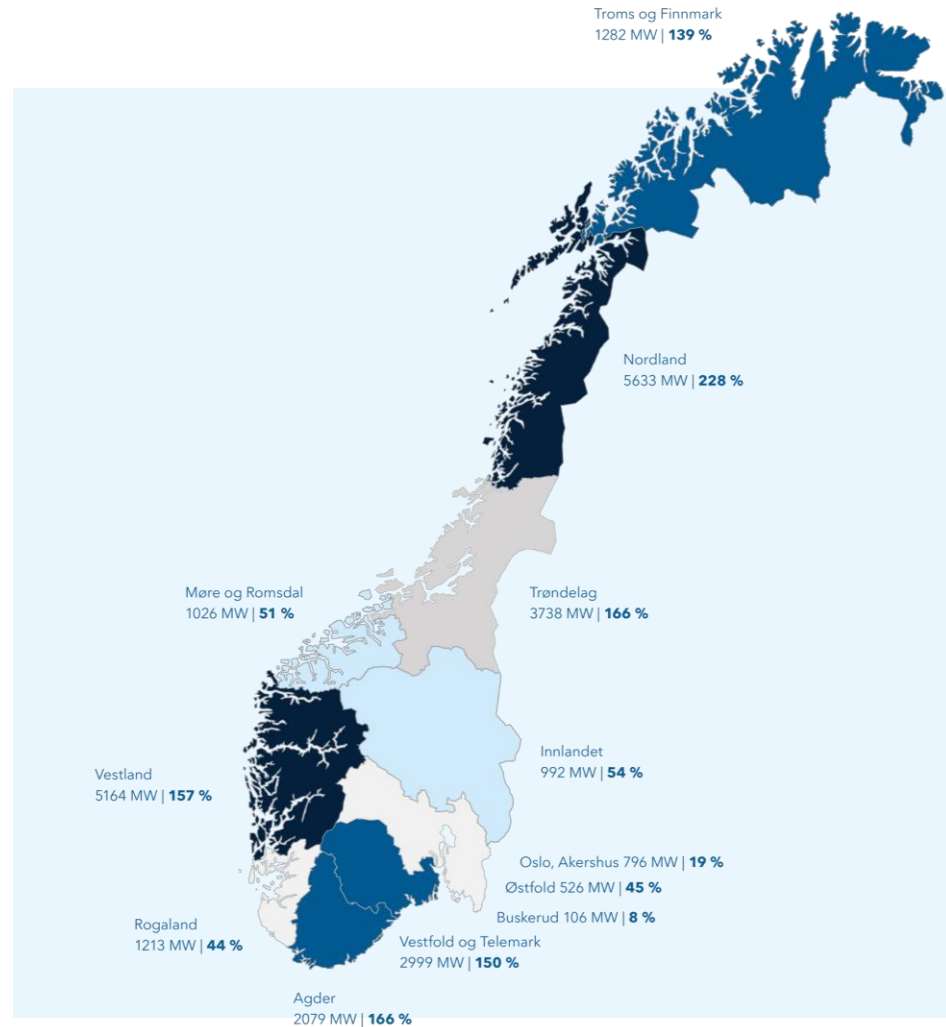

Kraftløftet

Kristin Saga, regiondirektør NHO Vestfold og Telemark

Holmestrand Næringsforening
21. mars 2024

Kraftløftet

LO Norge

NHO

Forespurt kapasitet til forbruk hos Statnett (MW) og økning fra dagens makslast (%)

Forventet økt årlig forbruk (TWh)

Naturinngrep

Kraftløftet

LO Norge

NHO