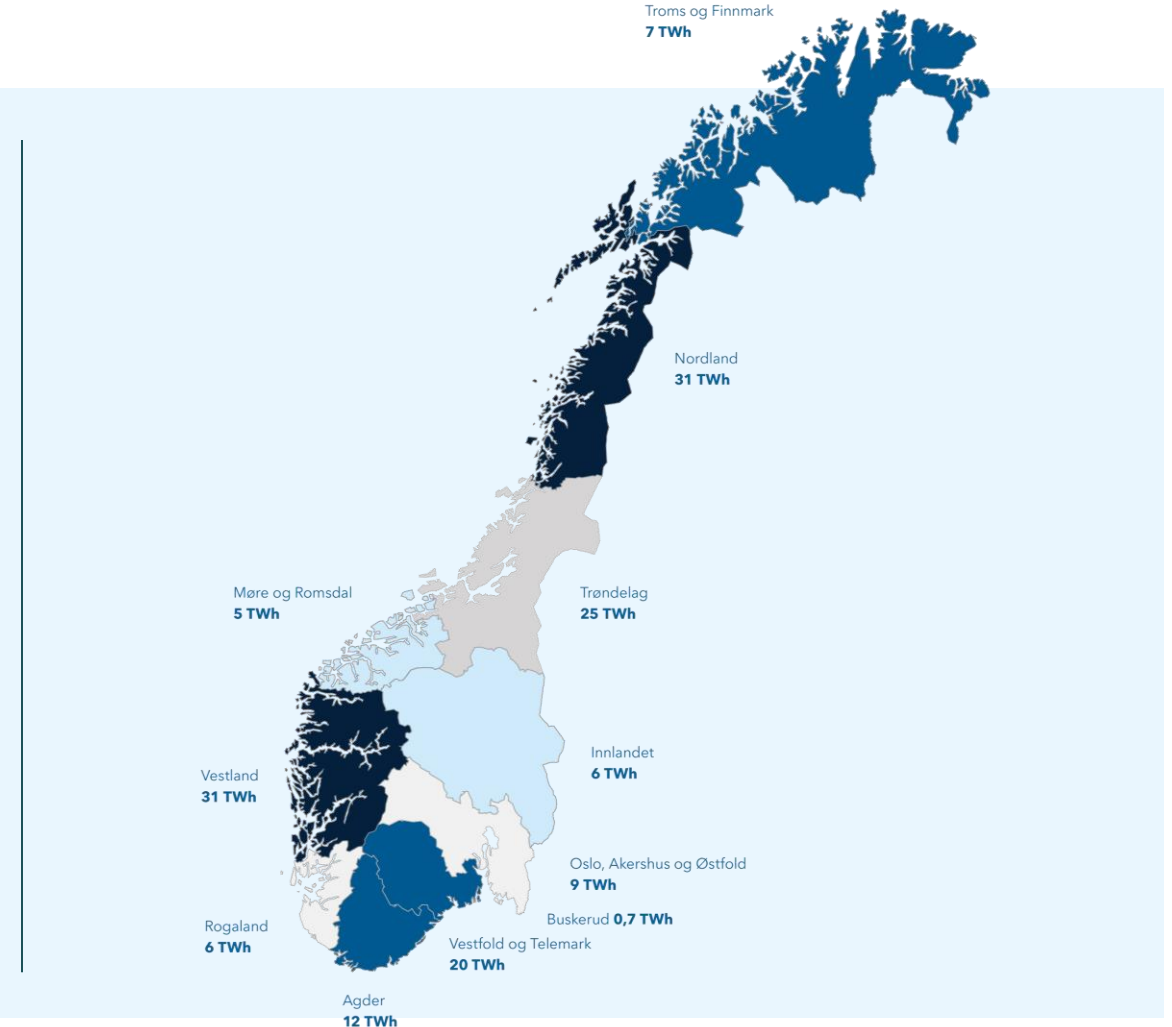

Kraftløftet

Kristin Saga, regiondirektør NHO Vestfold og Telemark

Holmestrand Næringsforening
21. mars 2024

Kraftløftet

LO Norge

NHO

Forespurt kapasitet til forbruk hos Statnett (MW) og økning fra dagens makslast (%)

Forventet økt årlig forbruk (TWh)

Naturinngrep

Kraftløftet

LO Norge

NHO